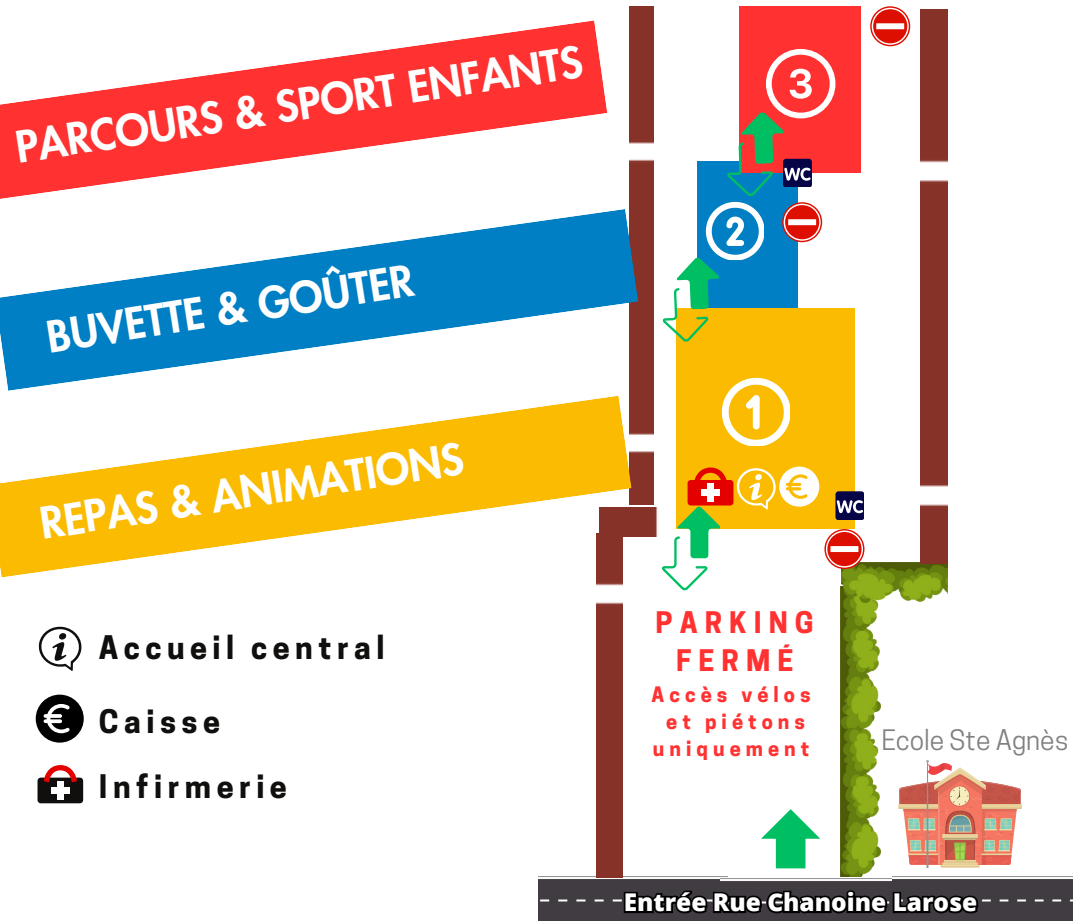

# OÙ SUIS-JE ?

# SUR RÉSERVATION

À partir de 11H30 :  
Arrivée des convives pour le déjeuner assis de 12H à 14H

Déjeuner assis sur réservation de 12H à 14H  
Animations & surprises de 14H à 17H

 **180 ans**  
**Laetitia**  
**Nantes**  
CENTRE SPORTIF & CULTUREL

**FESTIVITÉS**  
**DES 180 ANS**  
**DIMANCHE 10 NOVEMBRE**

### Ouverture des portes 14H30

Ouverture des stands d'animation & jeux  
Buvettes, gâteaux, bonbons & crêpes  
Parcours & sport pour les enfants